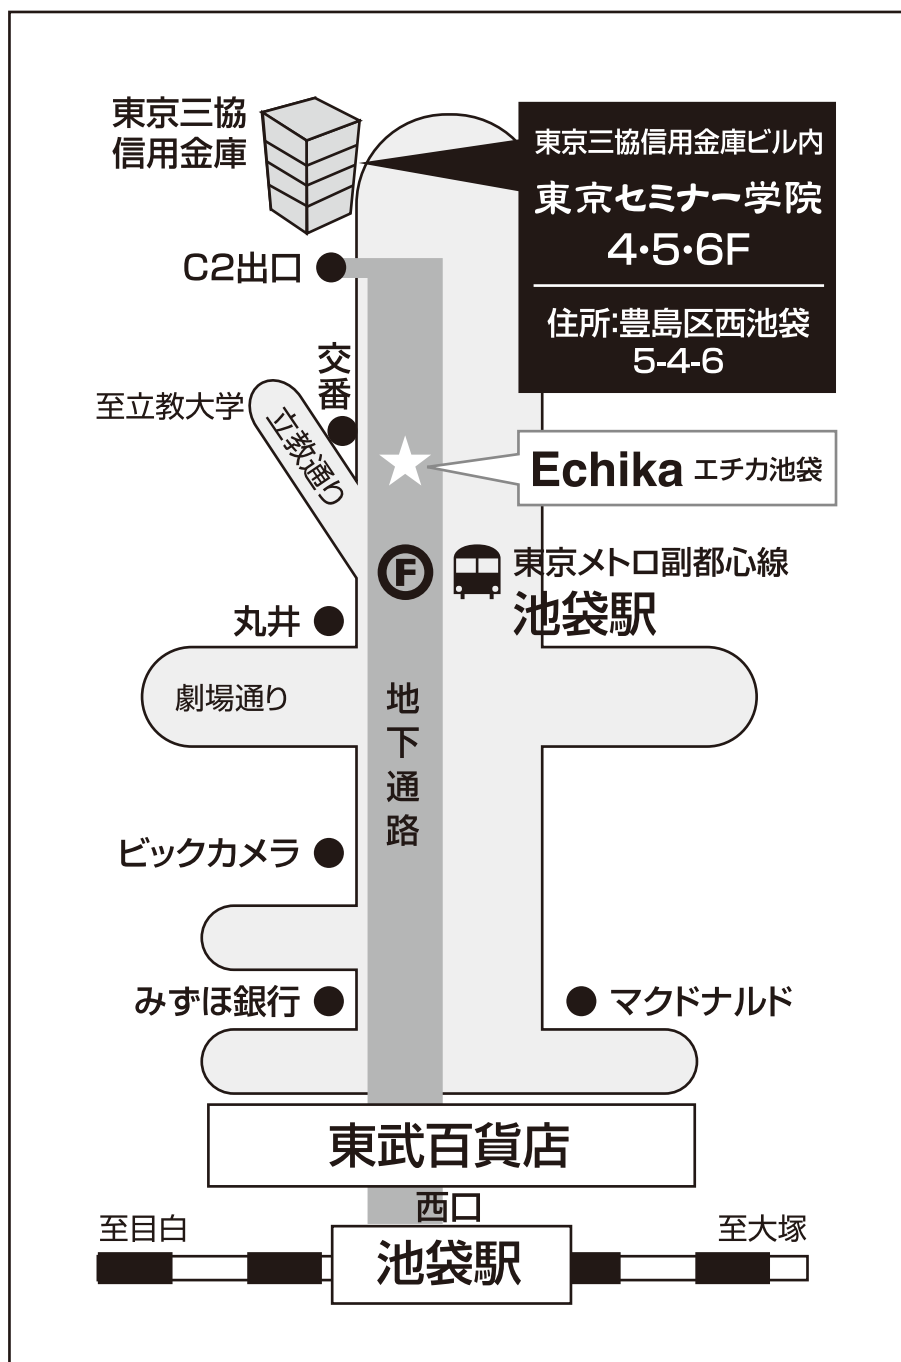

東京メトロ地下鉄副都心線 池袋駅より徒歩2分

東京セミナー学院

池袋駅西口から徒歩約 4 分 (C2 出口から徒歩 1 分)

※駐車はできません

貸教室・貸会議室 (www.ances.jp)
研修・講習・専用レンタルスペース

03-3982-0191
FAX: 03-3982-0193